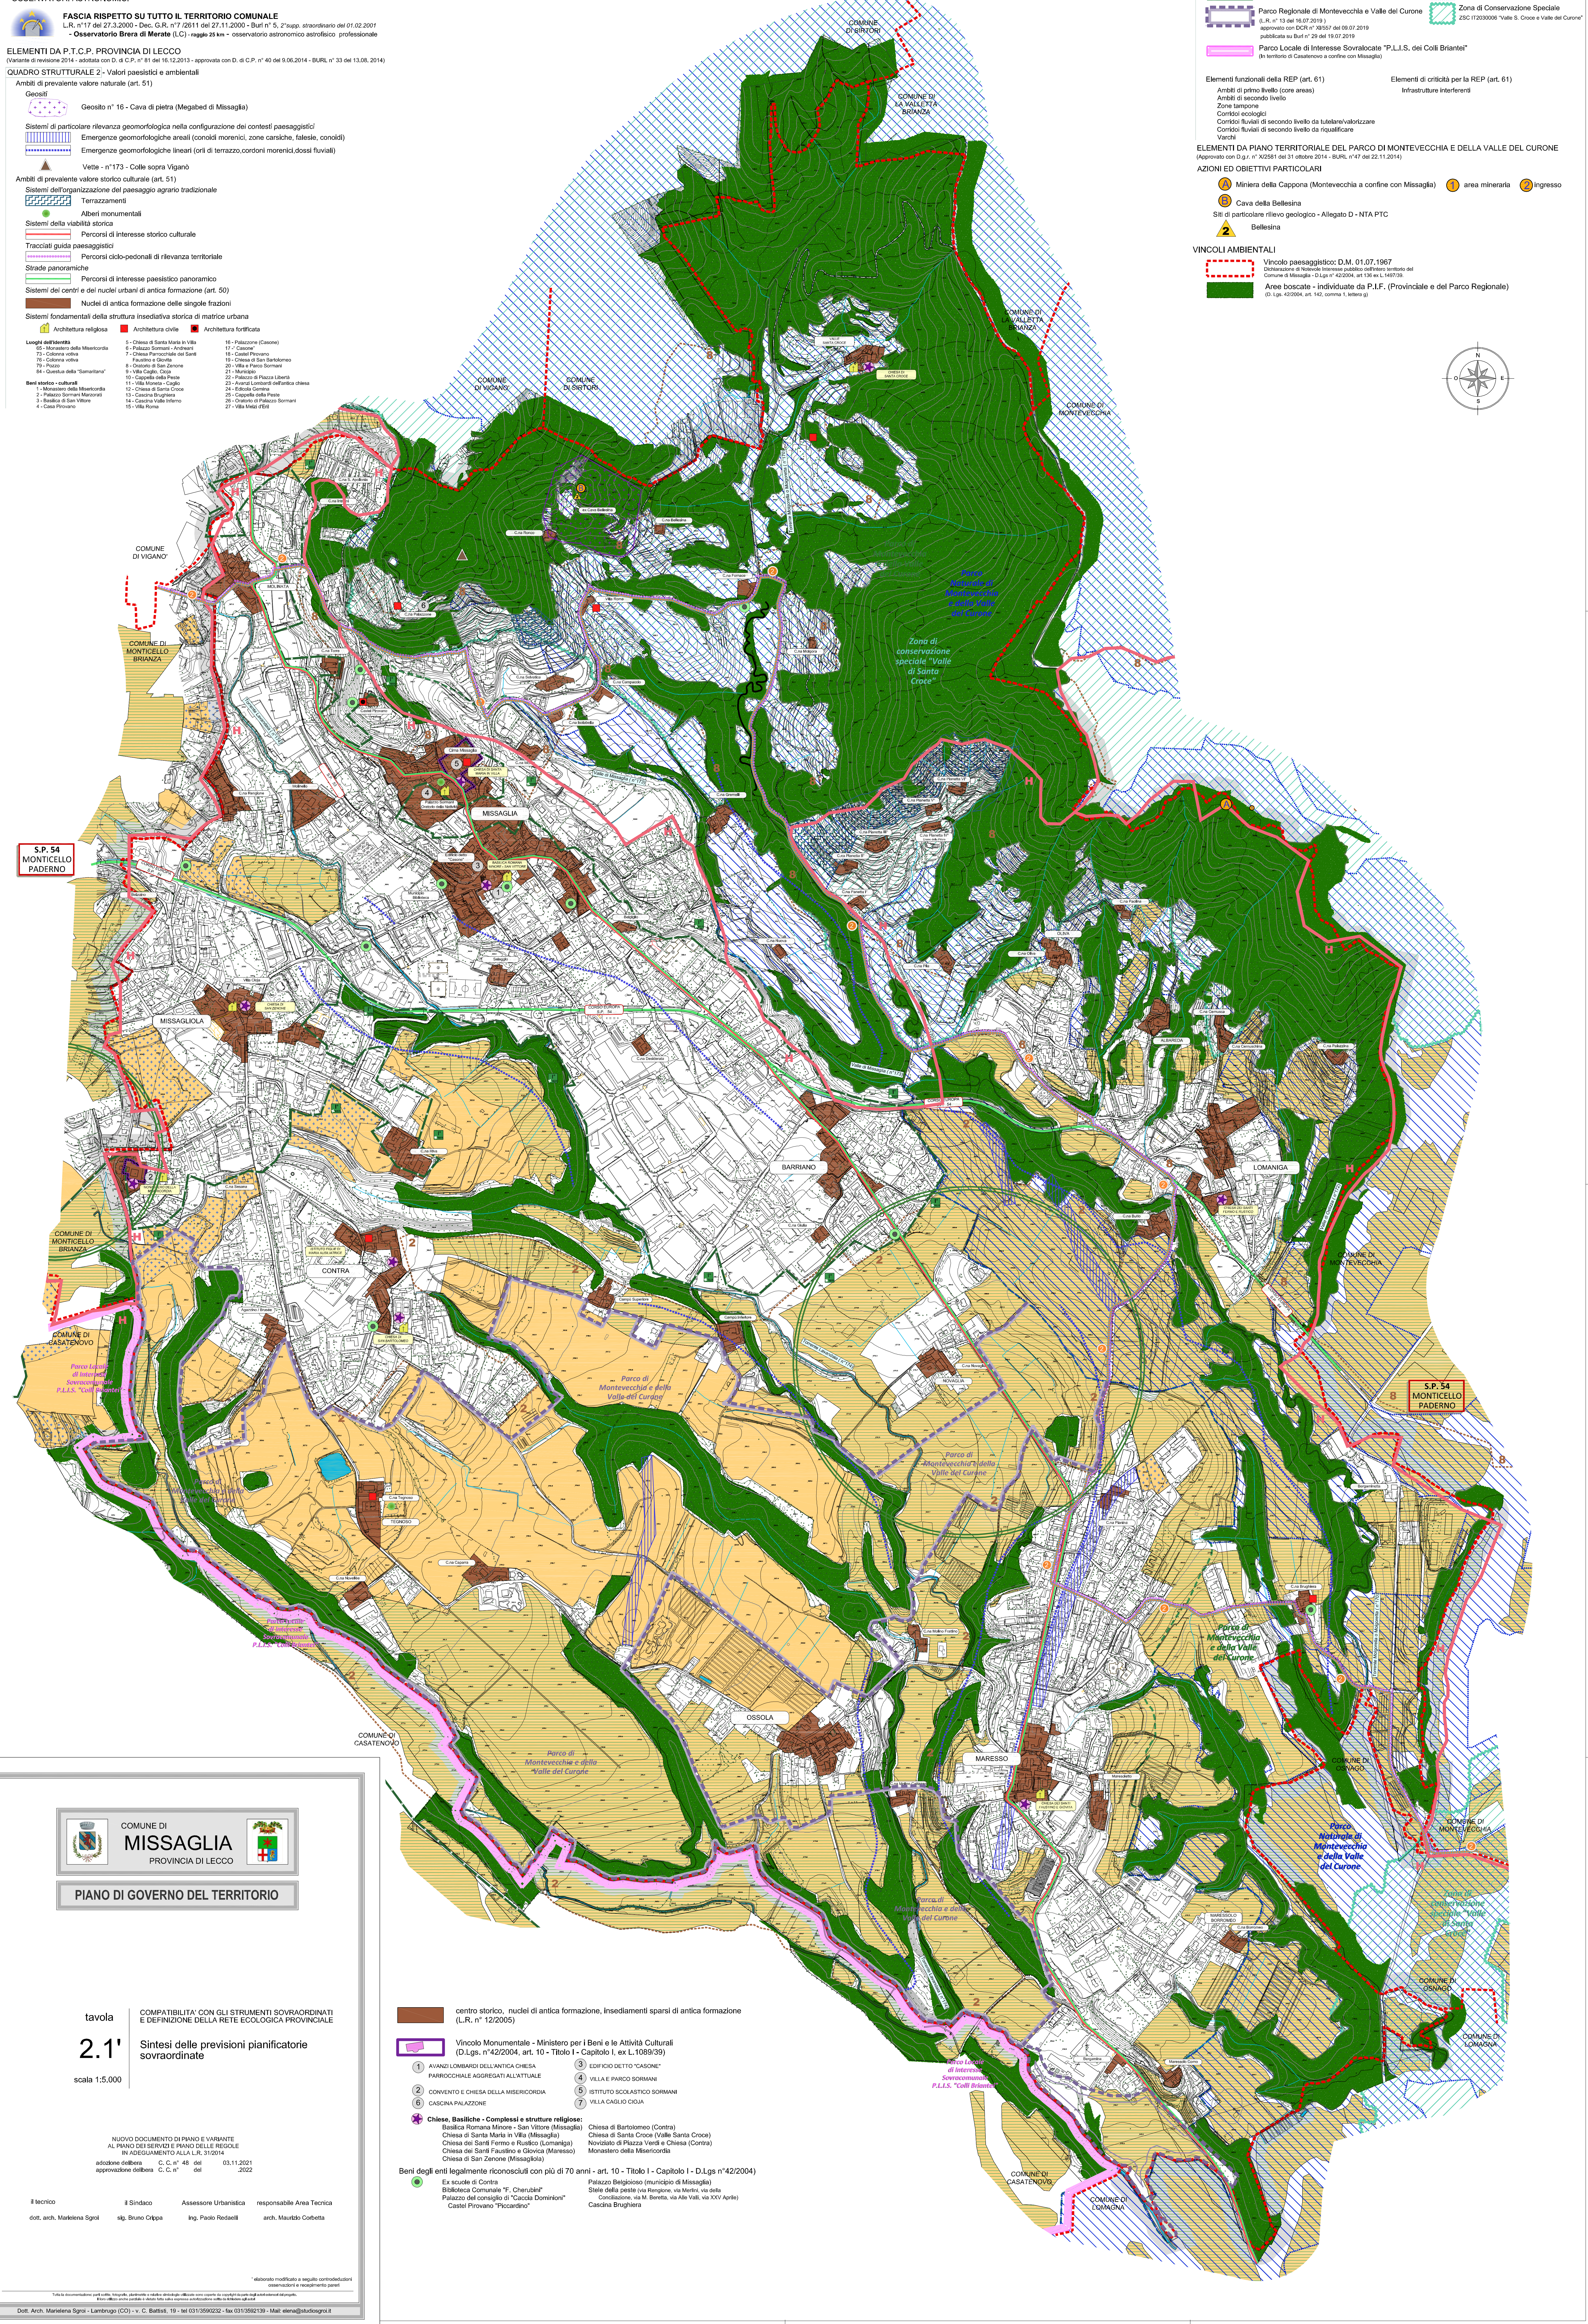

LEGENDA

- Simbologie: confine comunale, Corso d'acqua
  VINCOLI DERIVANTI DA PIANIFICAZIONE SOVRACORDINATA
  ELEMENTI IDENTIFICATIVI P.T.C.R. REGIONE LOMBARDA
  FASCE: Fascia Collinare
  AMBITO DI CRITICITA': Brianza orientale della Martesana o dell'Adda
  RETE ECOLOGICA REGIONALE
  PIANO REGIONALE DELLA MOBILITA' CICLISTICA
  OSSERVATORI ASTRONOMICI

- QUADRO STRUTTURALE 3 - Sistema rurale paesistico ambientale
  A - Ambiti destinati all'attività agricola di interesse strategico
  B - Ambiti a prevalente valenza ambientale
  C - Ambiti a prevalente valenza paesaggistica
  D - Ambiti a prevalente valenza paesaggistica (art. 60)

- QUADRO STRUTTURALE 4 - Rete Ecologica Provinciale - progetto
  Elementi strutturali della REP (Rete Natura 2000 e aree tutelate)
  Elementi funzionali della REP (art. 61)
  Elementi di criticità per la REP (art. 61)

- ELEMENTI DA PIANO TERRITORIALE DEL PARCO DI MONTEVECCHIA E DELLA VALLE DEL CURONE
  AZIONI ED OBIETTIVI PARTICOLARI
  VINCOLI AMBIENTALI

COMUNE DI MISSAGLIA
PROVINCIA DI LECCO
PIANO DI GOVERNO DEL TERRITORIO

tavola 2.1'
scala 1:5.000
COMPATIBILITA' CON GLI STRUMENTI SOVRACORDINATI E DEFINIZIONE DELLA RETE ECOLOGICA PROVINCIALE
Sintesi delle previsioni pianificatorie sovraordinate
NUOVO DOCUMENTO DI PIANO E VARIANTE AL PIANO DEI SERVIZI E PIANO DELLE REGOLE
il Sindaco: Ing. Paolo Redelli
responsabile Area Tecnica: arch. Maurizio Cobetta